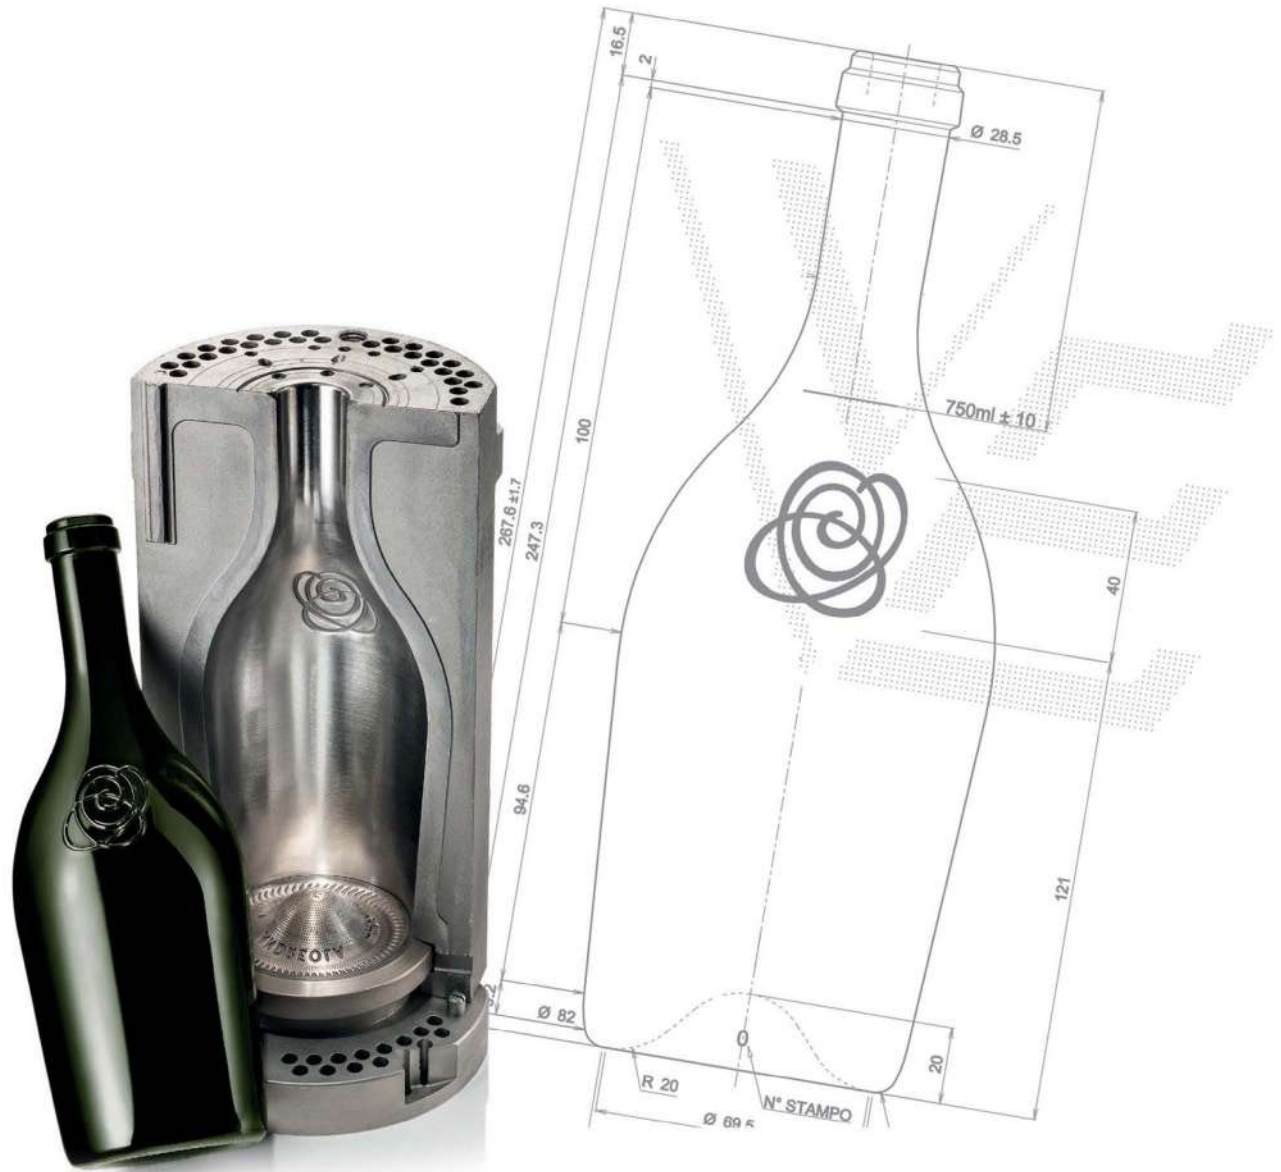

Personalice con Dysaysa

Dysaysa ofrece la producción de modelos personalizados, desde la aplicación del logo del cliente, en el hombro, en el cuerpo, en el fondo o en el cuello del envase. Además de crear modelos únicos y originales, basados en las ideas del cliente.

Realizamos diseños técnicos, imágenes virtualizadas en 3D, protótipos, máquetas, construcción de la serie de moldes y supervisión de la producción.